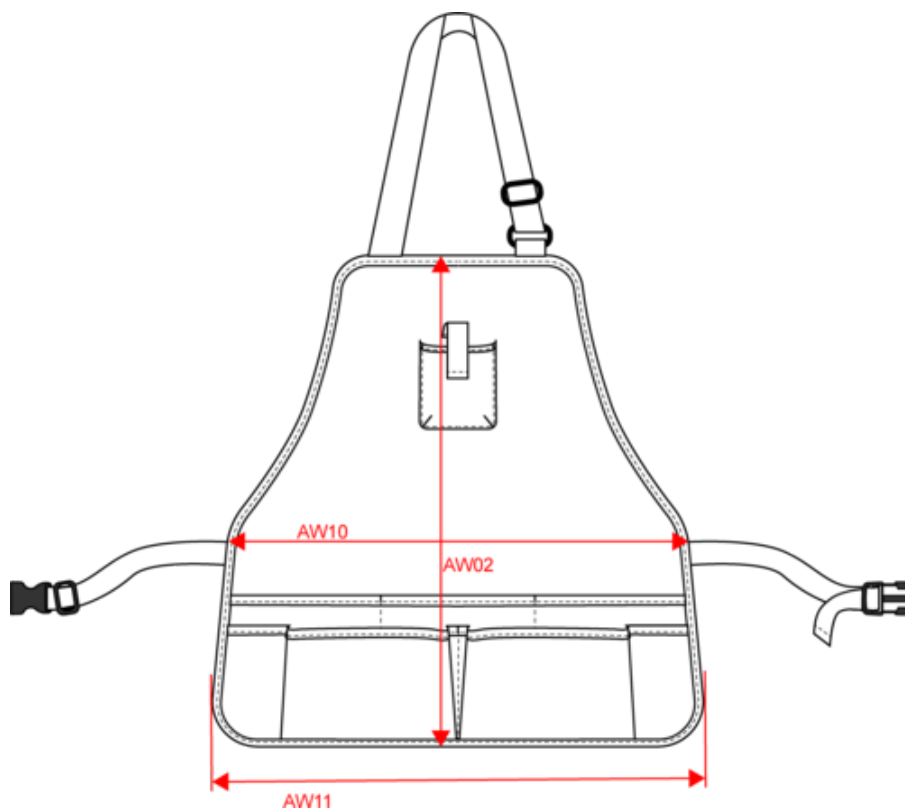

100% polyester recyclé. Tissu Oxford enduit et imperméable 4000 mm. 7 poches ouvertes sur 2 niveaux avec biais de finition contrasté. 1 poche hauteur poitrine avec fermeture par bande auto-agrippante. Lanière et boucle de réglage en plastique recyclé au niveau du cou et de la taille pour ajuster la taille du tablier. Hauteur totale tablier = 60 cm. Largeur bas du tablier = 46 cm.

Dimensions (cm)

Mesures en cm	One size
AW02 - Hauteur totale	60.00
AW10 - Largeur taille tablier	44.00
AW11 - Largeur bas tablier	46.00

WK840

Tablier de jardinier imperméable écoresponsable unisexe

Informations Couleurs